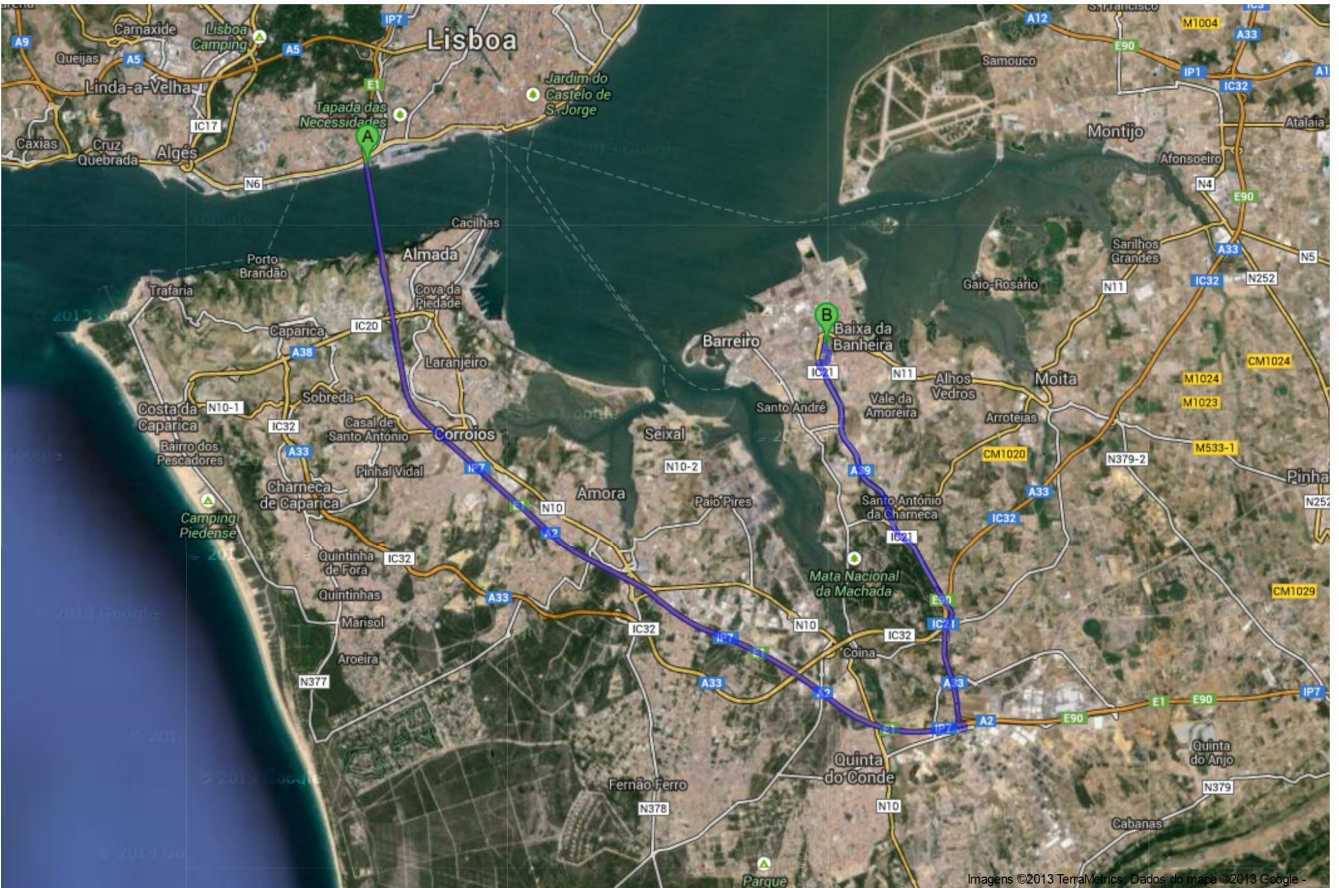

Para aceder a todos os detalhes visíveis no ecrã, utilize o link "Imprimir" junto do mapa.

Direções de condução para Rua do Parque Desportivo da Quimigal

Este trajeto inclui portagens.

Ponte 25 de Abril

1. Siga **sul** em frente **IP7** 3,3 km

2. Continue até **A2/IP7**
Autoestrada com portagem parcial 18,1 km

3. Siga pela saída 3 para convergir com **A39/IC21** em direção a **IC32/Montijo/Moita/Barreiro**
Autoestrada com portagem parcial 10,0 km

4. Vire à direita em direção a **Av. Mestre Manuel dos Santos Cabanas** 220 m

5. Vire à esquerda em direção a **Rua Grupo Desportivo Fabril do Barreiro** 350 m

6. Na rotunda, siga pela 1.ª saída para **Rua do Parque Desportivo da Quimigal** 130 m

Rua do Parque Desportivo da Quimigal

Estas direções destinam-se apenas para fins de planeamento. Pode encontrar obras de construção, trânsito, condições climáticas ou outros eventos que façam com que as condições sejam diferentes dos resultados do mapa, pelo que deverá planear o seu trajeto em conformidade. Deve seguir todas as indicações ou instruções referentes ao seu trajeto.
 Dados do mapa ©2013 Google