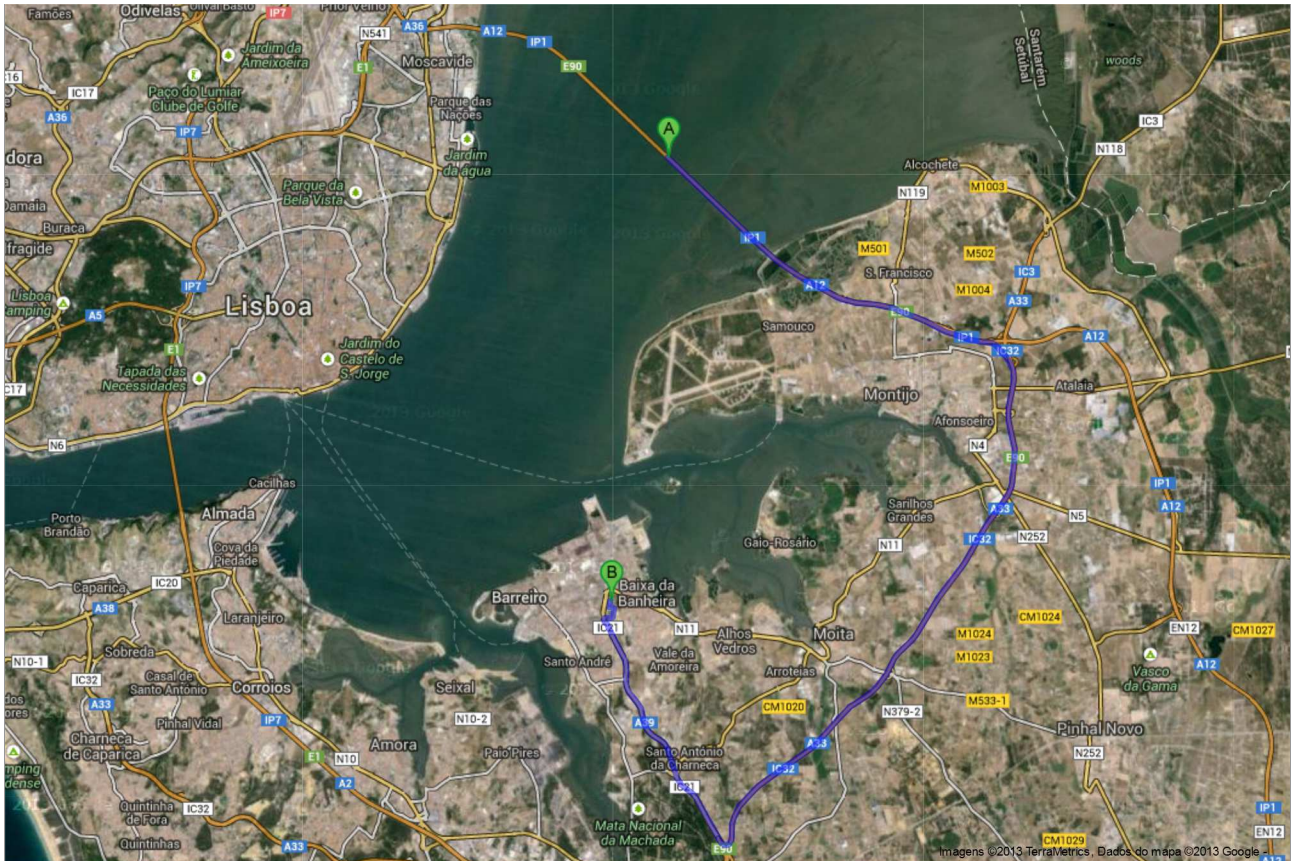

Para aceder a todos os detalhes visíveis no ecrã, utilize o link "Imprimir" junto do mapa.

Direções de condução para Rua do Parque Desportivo da Quimigal

A Ponte de Vasco da Gama
Paços de Concelho
1100-365 Lisbon

21 232 8200

1. Siga **sudeste** em frente **A12** 9,0 km
2. Siga pela saída **3** para convergir com **A33/IC32** em direção a **Montijo/Barreiro** 15,5 km
3. Siga pela saída **1** para convergir com **A39/IC21** em direção a **Barreiro** 6,7 km
4. Vire à direita em direção a **Av. Mestre Manuel dos Santos Cabanas** 220 m
5. Vire à esquerda em direção a **Rua Grupo Desportivo Fabril do Barreiro** 350 m
6. Na rotunda, siga pela **1.ª** saída para **Rua do Parque Desportivo da Quimigal** 130 m

B Rua do Parque Desportivo da Quimigal

Estas direções destinam-se apenas para fins de planeamento. Pode encontrar obras de construção, trânsito, condições climáticas ou outros eventos que façam com que as condições sejam diferentes dos resultados do mapa, pelo que deverá planear o seu trajeto em conformidade. Deve seguir todas as indicações ou instruções referentes ao seu trajeto.

Dados do mapa ©2013 Google